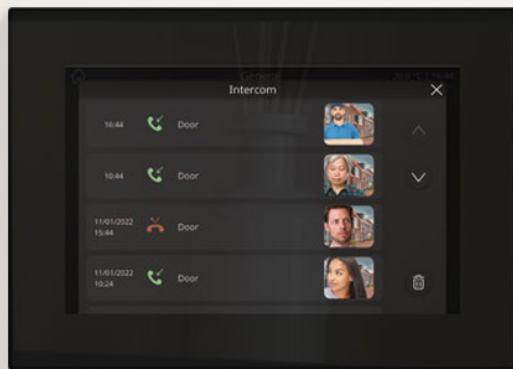

Wat zijn de functies met betrekking tot videofonie?

- Je kan oproepen van de video deurpost ontvangen op Z50, Z70 v2 en Z100 (bij aankoop licentie), daarbij kan je ook de deur openen om toegang te verlenen.
- Instellen van het volume tijdens de oproep.
- Gebruik de mute functie om een prive gesprek te voeren tijdens een oproep.

Camera single

Inbouw

Artikelcode	Omschrijving
ZEZVP-SCAMB	Zennio GetFace IP – Basisunit met Camera – 1 Module (Zwart)
ZEZVP-SFBOX	Zennio GetFace IP – Inbouwdoos – 1 Module (voor ZEZVP-SCAMB)
ZEZVP-ACPOEC2	Zennio GetFace IP – PoE Injector met EU kabel

Opbouw

Artikelcode	Omschrijving
ZEZVP-SCAMB	Zennio GetFace IP – Basisunit met Camera – 1 Module (Zwart)
ZEZVP9155068	Zennio GetFace IP – Backplate voor ZEZVPSCAMB single
ZEZVPCB1MB	Zennio GetFace IP – Opbouw Installatieframe – 1 Module (Zwart) (voor ZEZVP-SCAMB)
ZEZVP-ACPOEC2	Zennio GetFace IP – PoE Injector met EU kabel

Bedradingsschema ééngesinswoning

Zennio >
Brown Anth... >
Carter Sophie >
David Paul >
← Home Help

Meergezinswoningen

In meergezinswoningen is het mogelijk om met één buitenpost meerdere appartementen te bereiken. De GetFace videofonie legt een multifunctioneel gebouwnetwerk aan door gebruik te maken van netwerkbekabeling. Door essentiële beveiligingscomponenten te integreren, zorgen we voor een veilig en intelligent gebouw dat klaar is voor de toekomst.