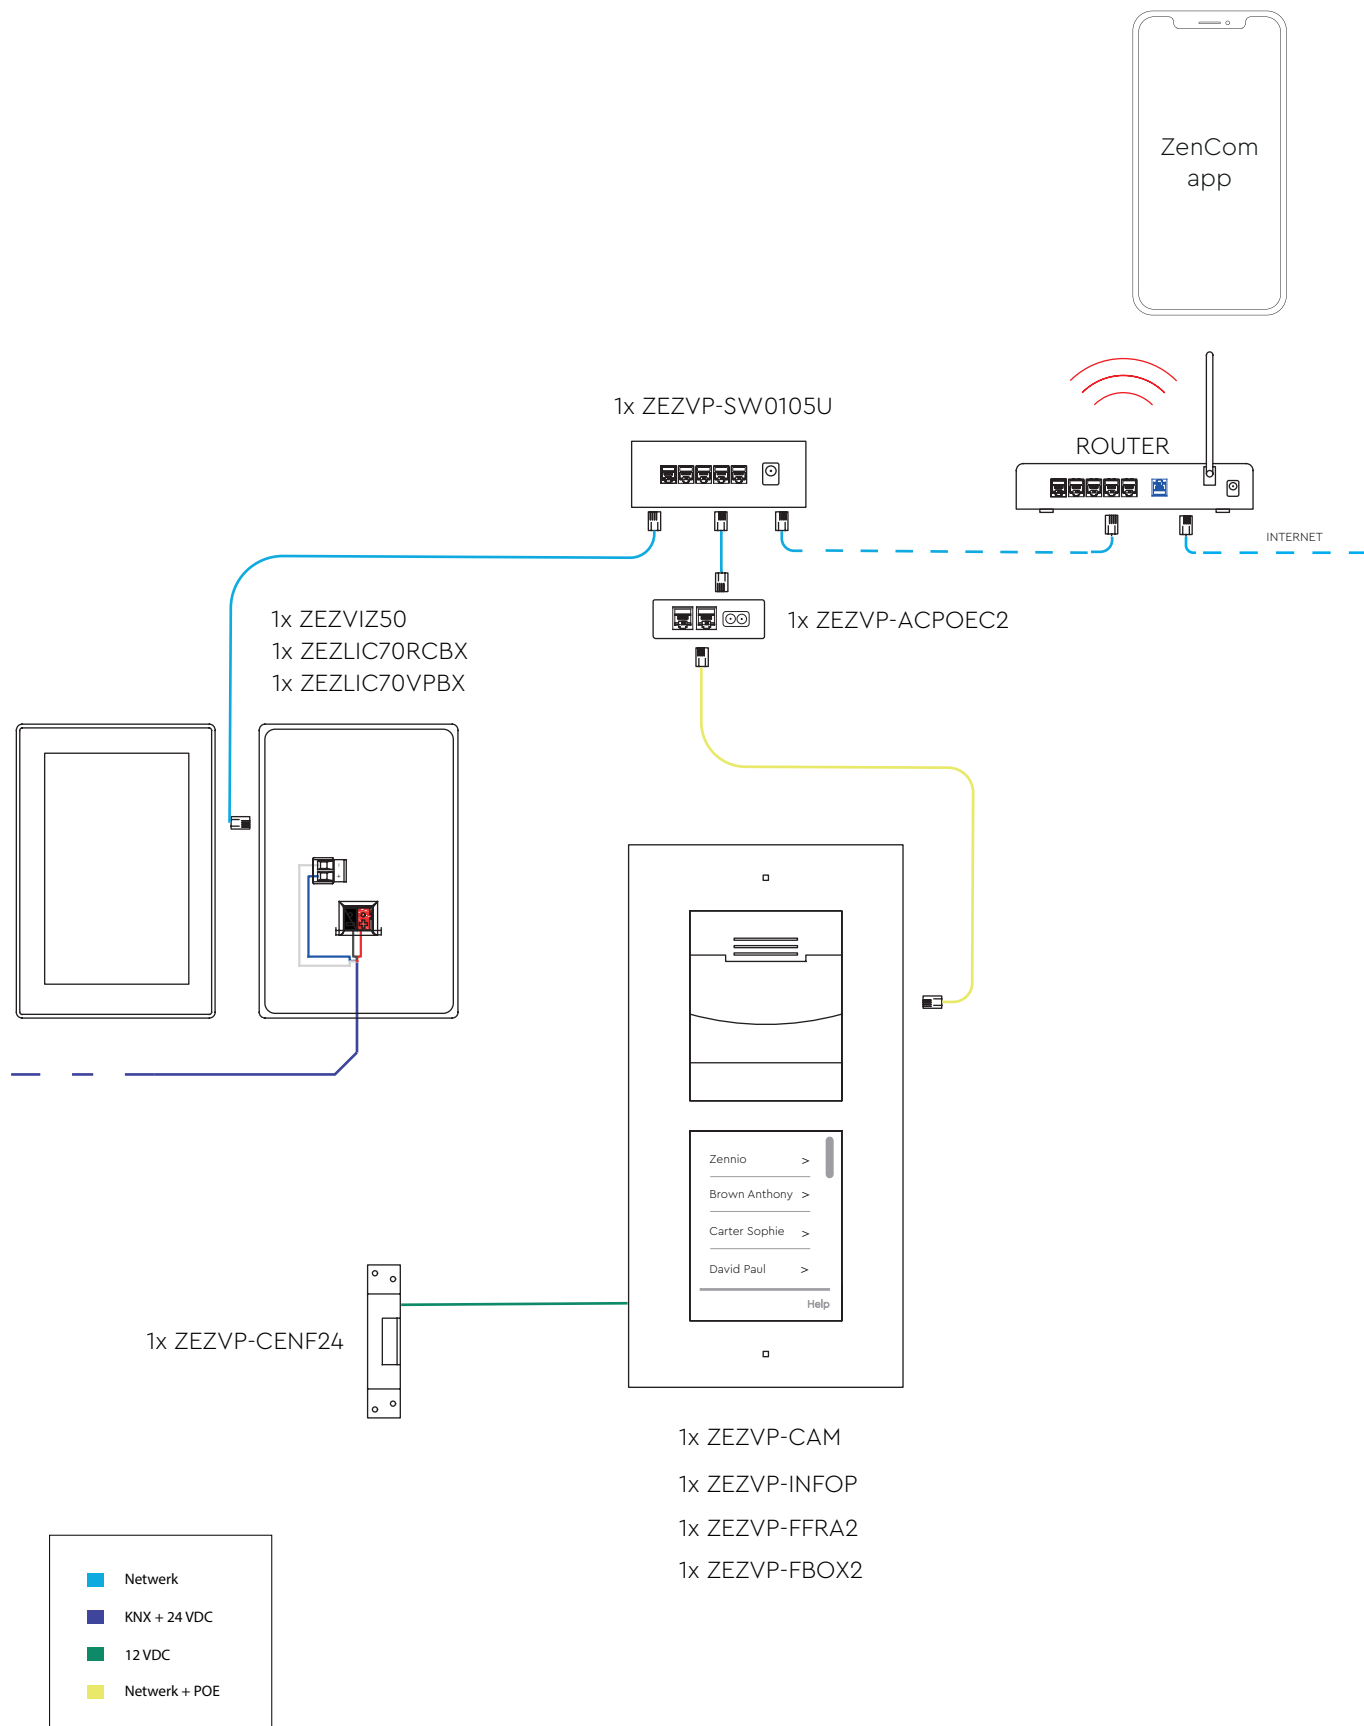

Bedradingsschema ééngesinswoning