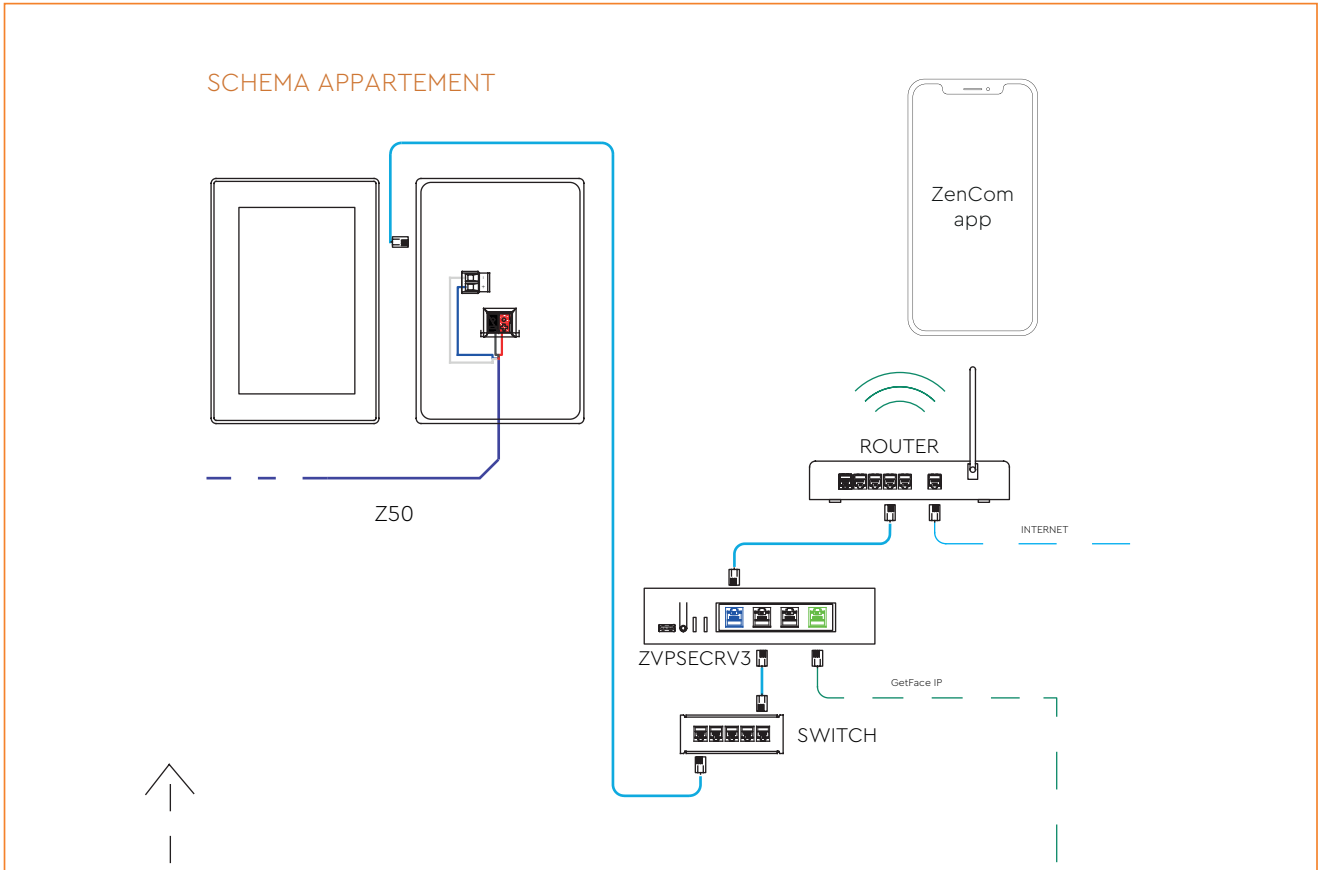

SCHEMA APPARTEMENT