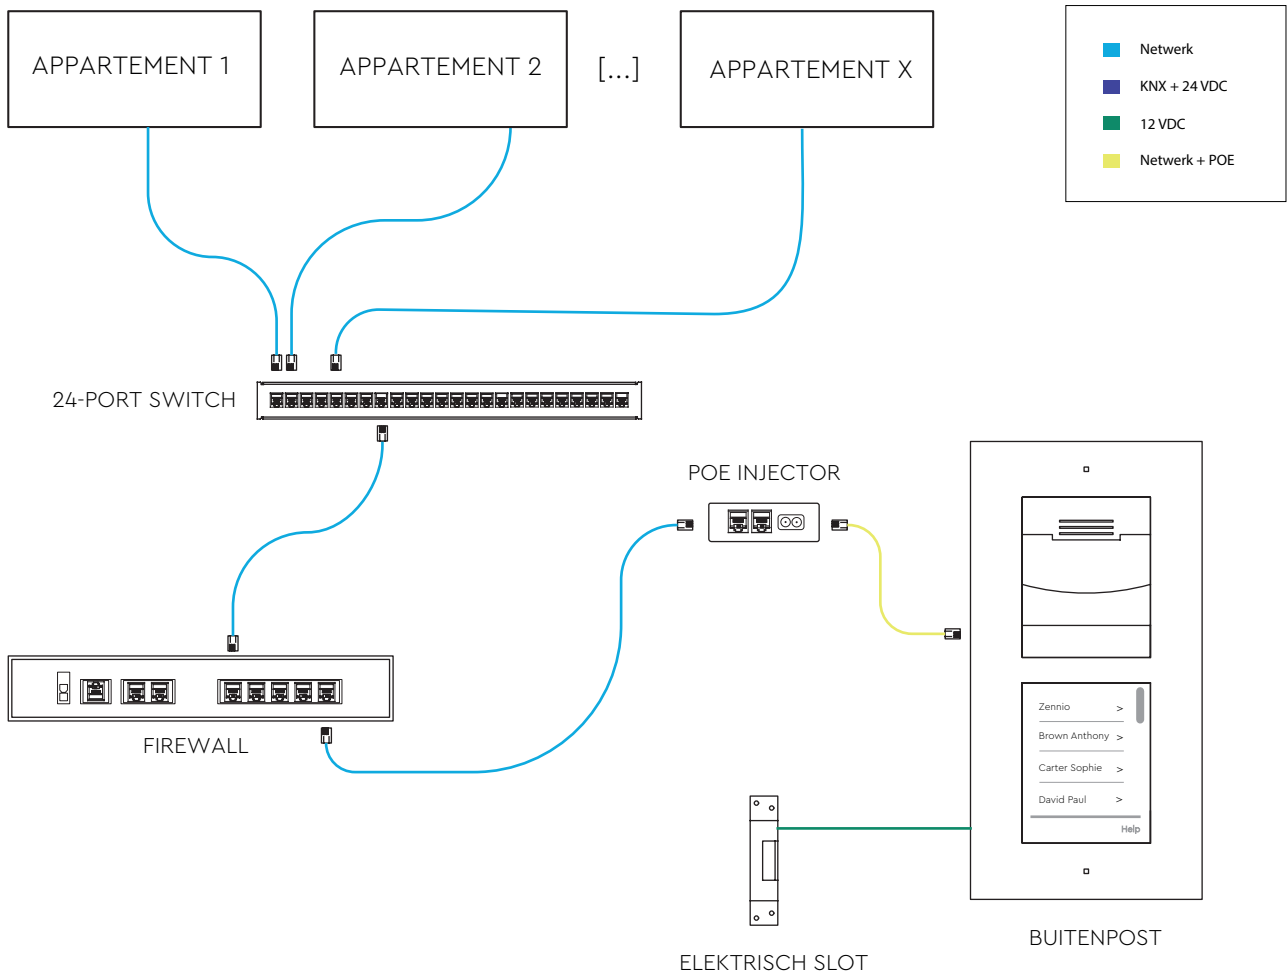

SCHEMA APPARTEMENT